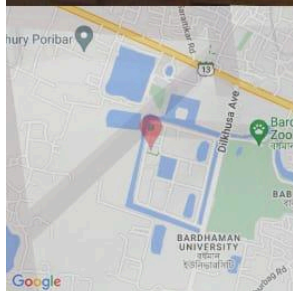

USIC & CIF

USIC & CIF

USIC & CIF

	Decimal	DMS
Latitude	23.254435	23°15'15" N
Longitude	87.846128	87°50'46" E

2024-10-29(Tue) 12:22(pm)

USIC & CIF

USIC & CIF

	Decimal	DMS
Latitude	23.25476	23°15'17" N
Longitude	87.846243	87°50'46" E
2024-10-29(Tue) 12:28(pm)		